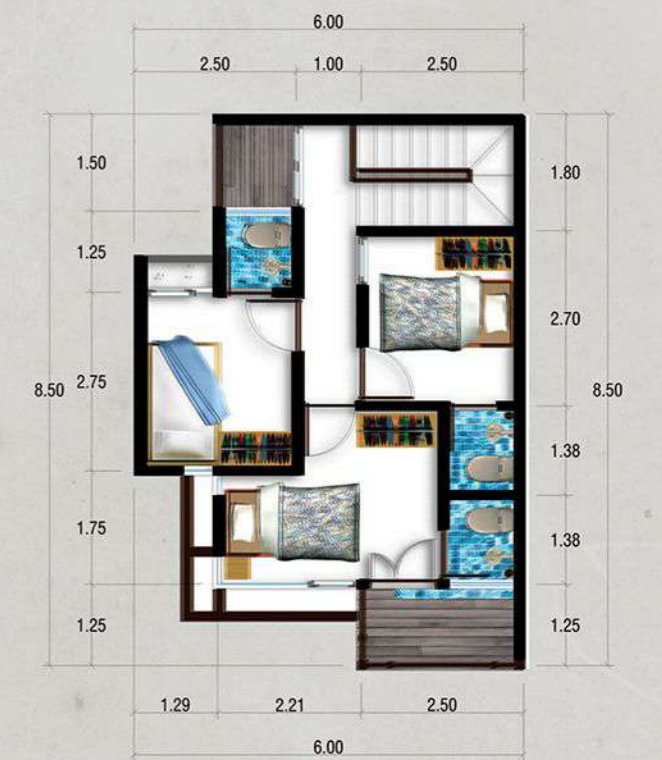

- Smart Home
- Taman Baca
- Mushola Fas. Ibadah
- Lounge & Joglo
- Jogging Track